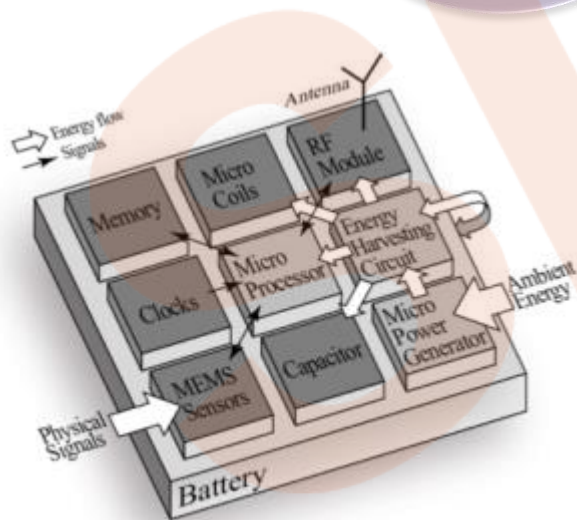

SHOP智能硬件开放平台

- 助力物联网市场的快速发展

李宏 (Leon Li)

上海微技术工业研究院

物联网系统架构

硬件基础

SHOP: Smart Hardware Open Platform

——智能硬件开放平台

SHOP 智能产品+APP

提供产品整机，PCBA支持，APP应用开发等服务

SHOP 云

SHOP 智能云平台

提供智能硬件产品整套服务，设备管理，数据分析，远程OTA升级等

SHOP 云平台服务场景

对接应用场景，接入智能云平台支持资源，建立用户互动场景

SHOP智能产品硬件架构

SHOP智能产品云平台架构

SHOP智能硬件参考设计产品一览

VS.

智能穿戴

智慧社区

智慧手表

智能护理

护工胸牌