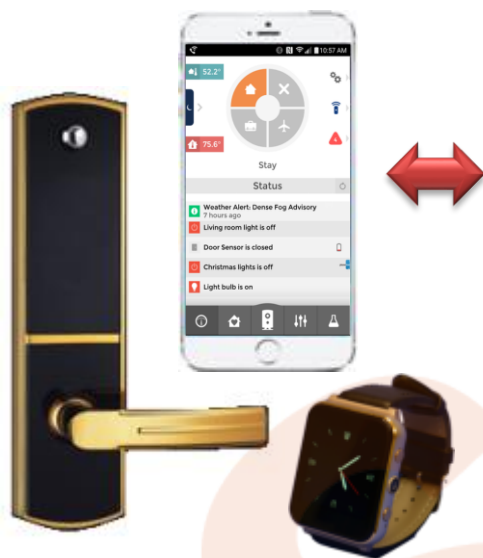

SHOP智能硬件开放平台

- 助力物联网市场的快速发展

李宏 (Leon Li)

上海微技术工业研究院

物联网系统架构

硬件基础

SHOP: Smart Hardware Open Platform

——智能硬件开放平台

SHOP 智能产品+APP

提供产品整机，PCBA支持，APP应用开发等服务

SHOP 云

SHOP 智能云平台

提供智能硬件产品整套服务，设备管理，数据分析，远程OTA升级等

SHOP 云平台服务场景

对接应用场景，接入智能云平台支持资源，建立用户互动场景

SHOP智能产品硬件架构