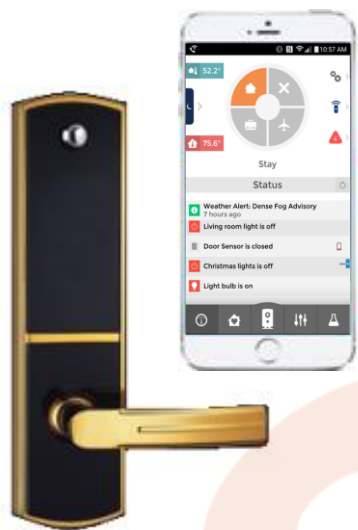

SHOP Home智能家居开放平台

SHOP 云