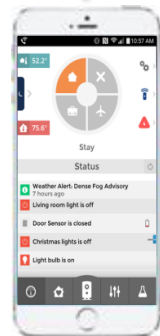

*资料来源: Gartner (2015年3月)

SHOP Home智能家居开放平台

SHOP 云

SHOP 智能产品+APP

SHOP 智能云平台

SHOP 云平台服务场景

提供产品整机，PCBA支持，APP应用开发等服务

提供智能家居产品整套服务，设备管理，数据分析，远程OTA升级等

对接应用场景，接入智能家居支持资源，建立用户互动场景

SHOP Home参考设计平台应用场景

物联智能家居系统

- | | | | |
|--|--------|--|--------|
| | 无线燃气监测 | | 无线智能抄表 |
| | 无线电子栅栏 | | 无线温度湿度 |
| | 红外入侵监测 | | 空气质量监测 |
| | 门窗磁感应器 | | 无线自动窗帘 |
| | 无线紧急按钮 | | 无线智能插座 |
| | 无线火警监测 | | 智能红外遥控 |

智能照明系统

- 智能调光
- 离家模式
- 就寝模式
- 个性场景

智能锁/门禁系统

- 手机开门
- 指纹开门
- 密码开门
- 刷卡开门

用户App

SHOP云 PaaS服务

丰富的无线连接技术，整合大数据服务平台，带您一步跨入智能家居物联网+时代

SHOP 云 SaaS服务