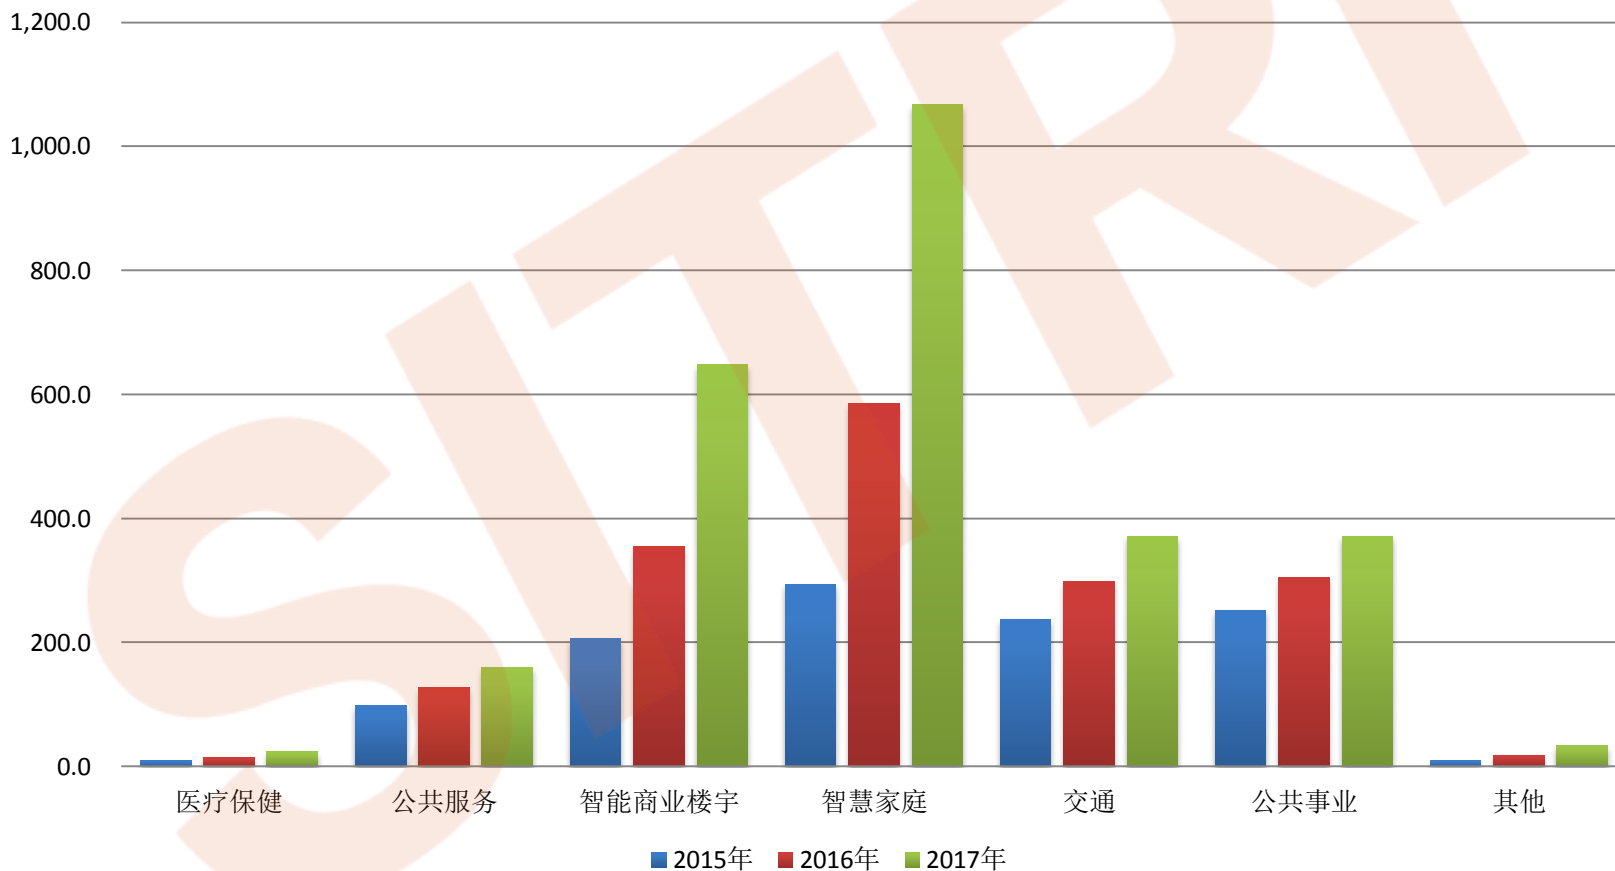

环境七合一

PM2.5等

环境五合一

甲醛等

家居网关

智慧家居网关

物联网在智慧城市的市场分析

智慧城市物联网终端装机量(单位：百万)