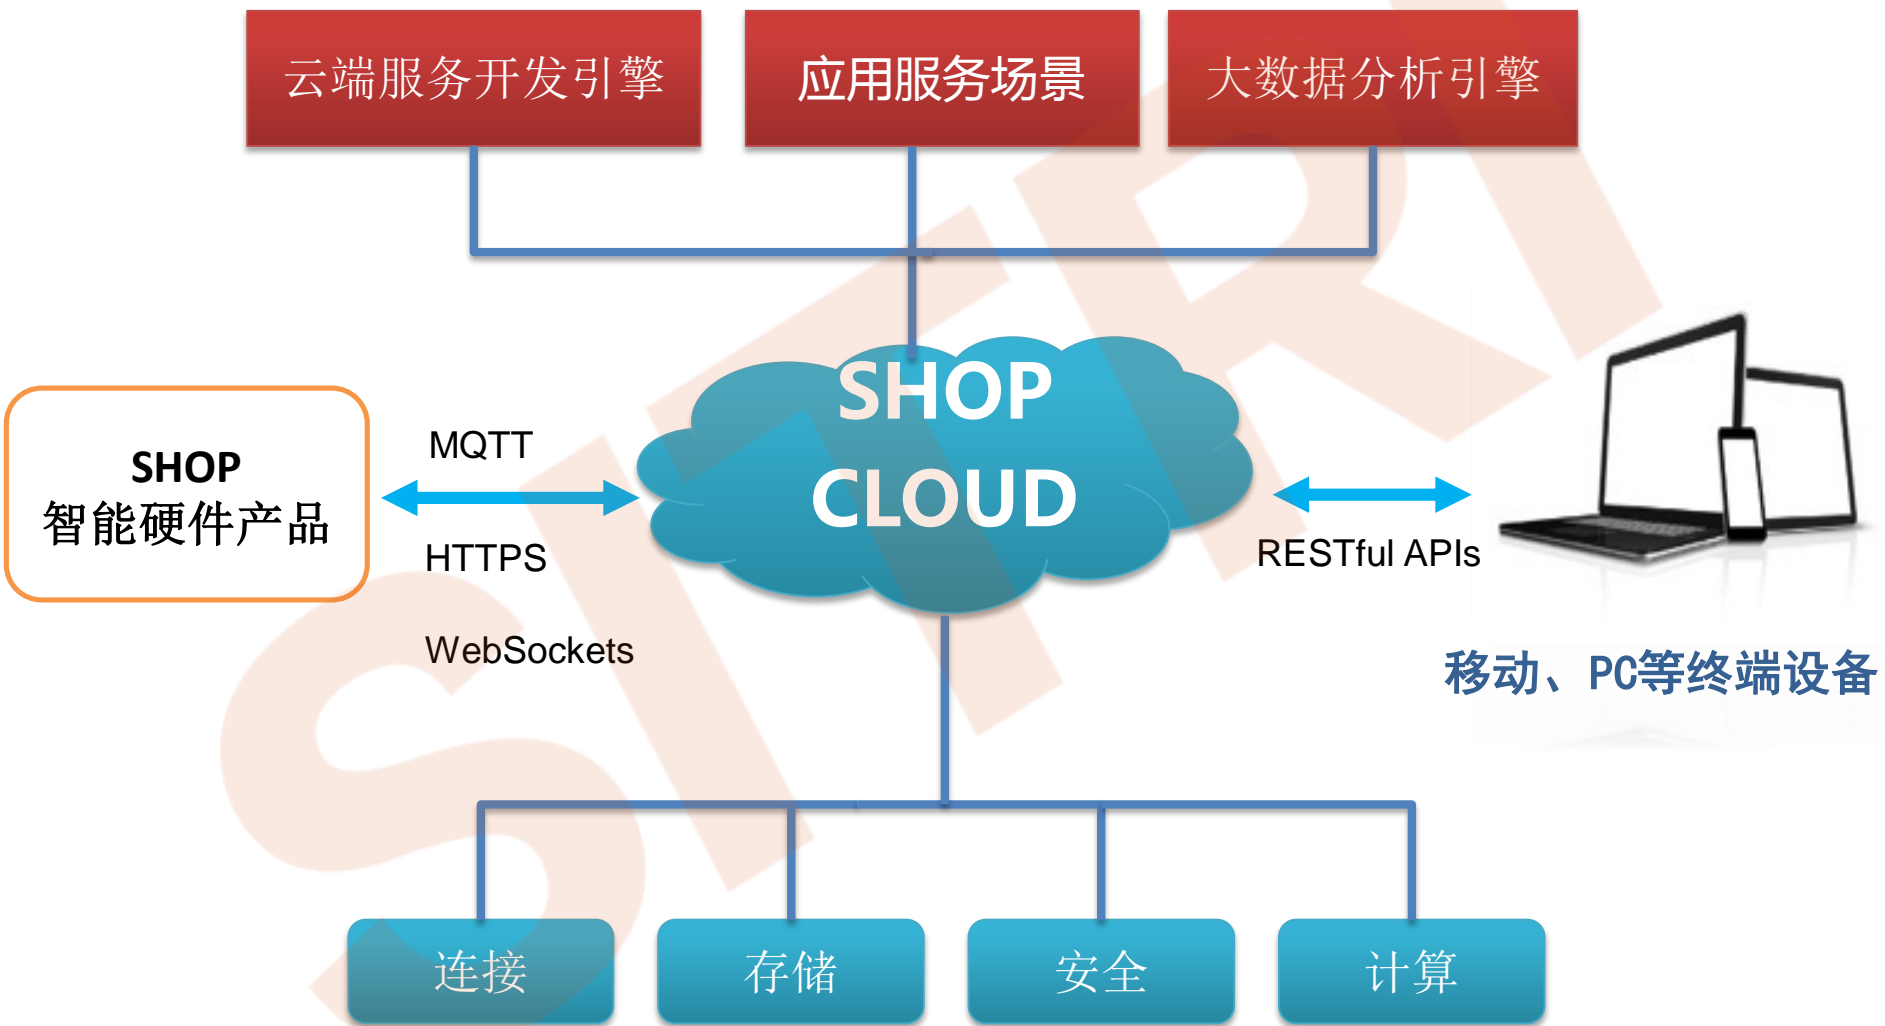

SHOP智能硬件开放平台

- 助力物联网市场的快速发展

李宏 (Leon Li)

上海微技术工业研究院

物联网系统架构

硬件基础

SHOP: Smart Hardware Open Platform

——智能硬件开放平台

SHOP 智能产品+APP

提供产品整机，PCBA支持，APP应用开发等服务

SHOP 云

SHOP 智能云平台

提供智能硬件产品整套服务，设备管理，数据分析，远程OTA升级等

SHOP 云平台服务场景

对接应用场景，接入智能云平台支持资源，建立用户互动场景

SHOP智能产品硬件架构

SHOP智能产品云平台架构

SHOP智能硬件参考设计产品一览

VS.

智能穿戴

智慧社区

智慧手表

智能护理

护工胸牌