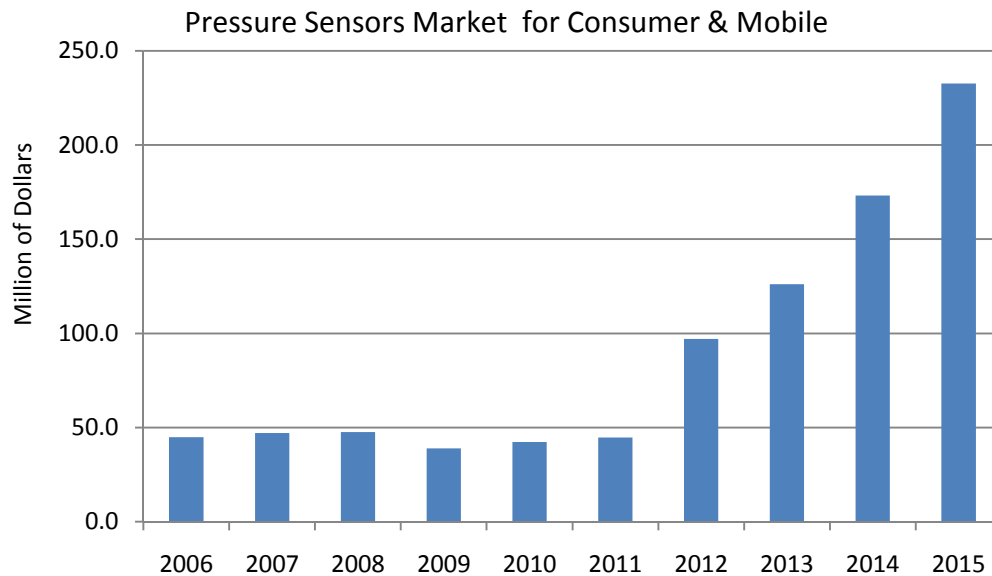

Bosch Sensortec

压力传感器

光电传感器

- 距离传感器
- 环境光传感器
- 紫外探测器
- RGB 传感器
- 手势识别传感器

三星Galaxy S4采用多款光传感器

利用光学原理实现“非侵入式检测”

- 心率
- 血氧
- 血压
- 血糖
-

利用光学效应，传感器上配有LED和光电探测器，利用光电探测器来检测LED发出的反射光