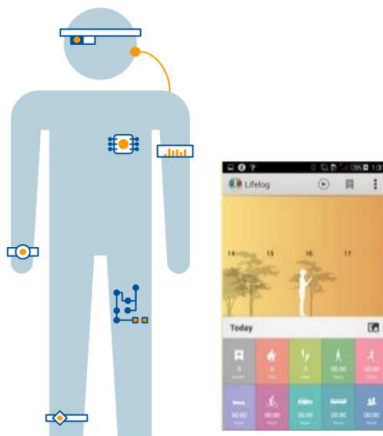

加速度计
电子罗盘
陀螺仪
硅麦克风
接近光传感器
环境光传感器

iPhone 5

加速度计
电子罗盘
陀螺仪
硅麦克风
接近光传感器
环境光传感器

iPhone 5s

加速度计
电子罗盘
陀螺仪
硅麦克风
接近光传感器
环境光传感器
指纹传感器
传感中枢M7

Galaxy S3

加速度计
陀螺仪
电子罗盘
硅麦克风
接近光传感器
气压计

Samsung Galaxy S4

加速度计
陀螺仪
电子罗盘
硅麦克风
接近光传感器
环境光传感器
手势传感器
RGB传感器
霍尔传感器
气压计
温湿度传感器

Samsung Galaxy S5

加速度计
电子罗盘
陀螺仪
硅麦克风
环境光传感器
气压计
RGB传感器
指纹传感器
心率传感器

可穿戴设备 “全身武装”

iWatch ?

可穿戴设备角色

- 从被动感知到主动建议
- 穿戴式设备直接面对使用者，最清楚使用者的“习性与习惯”，成为最佳数据来源，是See Me阶段的关键角色
- 产业目前尚处于Know Me的先期阶段，下一步即为Be Me

所有设备之间
资料同步

感知使用者的
行为

理解使用者偏好、
习惯及需求，并提
供适当建议

直接行动以满
足使用者需求

社交行为
网络足迹
感测数据
资料分析

- 回到家灯光自动亮起、空调根据体感自动调节温度
- 自动监测体征，提醒用药及治疗
- 驾车时感测疲劳自动停止车辆

传感器是可穿戴设备的核心

运动健康类 传感器

- 加速度计、陀螺仪、磁力计、压力传感器等
- 运动监测/导航/娱乐/人机交互等;分析/记录人体活动

环境监测类 传感器

- 光电、温湿度、压力、气体、颗粒物体等传感器
- 环境监测、天气预报、健康提醒、生活提示等

生物医疗类 传感器

- 血压、血糖、心电、肌电、体温、脑电波等传感器
- 人体生理参数、健康与医疗监控、娱乐等

运动传感器

■ 与手机产品类似，三轴加速度传感器已经成为手环、手表等可穿戴产品的标配。