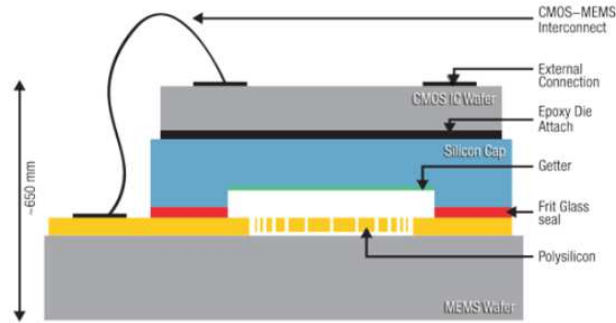

运动传感器工艺结构

■加速度计

■陀螺仪

6轴组合传感器工艺结构

Source: SITRI

Traditional MEMS Fabrication MEMS SIP Packaging

InvenSense Fabrication Platform CMOS-MEMS Structure

Comparison of Fabrication Platforms

Bosch Sensortec

压力传感器

光电传感器

- 距离传感器
- 环境光传感器
- 紫外探测器
- RGB 传感器
- 手势识别传感器

三星Galaxy S4采用多款光传感器

利用光学原理实现“非侵入式检测”

- 心率
- 血氧
- 血压
- 血糖
-

利用光学效应，传感器上配有LED和光电探测器，利用光电探测器来检测LED发出的反射光