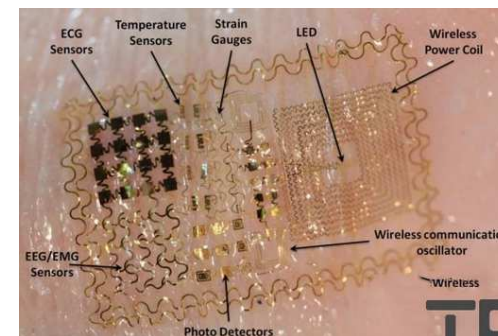

新型环境传感器

迷你气象站

监测温度/湿度/紫外线，实时提醒当前位置的天气状况。

除了温度、湿度及大气压力传感器，还有风速仪，可以更准确地监测及预测本地天气。

智能家居

■ 温湿度传感器、气体传感器及其组合

监测空气质量：对空气的温湿度、PM2.5值以及部分有害气体的数值检测

NEST

海尔空气盒子

墨迹空气果

新型生物传感器

■ 心电传感器检测人体心电图和心率等信息

■ 电子皮肤:

内置了运动追踪和体温监测等传感器，对佩戴者的体征数据进行准确检测和记录

可穿戴技术布局已久

Applications

@home | @work | on the road

Prototypes

Wearable | Connected
Reliable | Low-power

Embedded algorithms

Signal integrity | real-time signal analysis
Smart systems

Ultra Low Power IC's

Proprietary | Off-the-shelf
Lowest power consumption