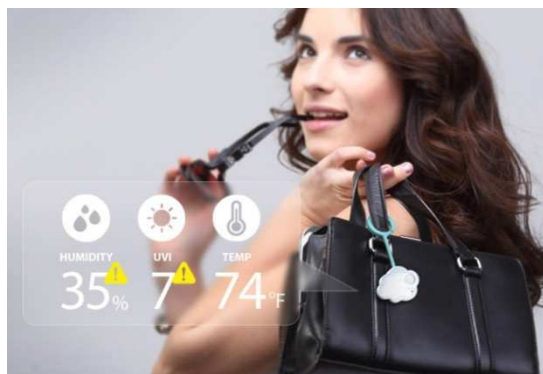

新型环境传感器

迷你气象站