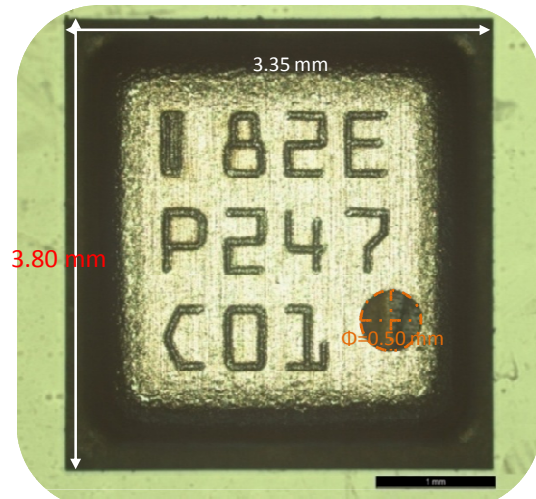

运动传感器工艺结构

■加速度计

■陀螺仪

6轴组合传感器工艺结构

Source: SITRI

Traditional MEMS Fabrication MEMS SIP Packaging

InvenSense Fabrication Platform CMOS-MEMS Structure

Comparison of Fabrication Platforms

5mm*4mm

3mm*3mm

压力传感器

Motorola Xoom tablet

Samsung Galaxy Note

Samsung Galaxy III

Samsung Galaxy Nexus

MI2S

Bosch Sensortec

压力传感器

光电传感器

- 距离传感器
- 环境光传感器
- 紫外探测器
- RGB 传感器
- 手势识别传感器

三星Galaxy S4采用多款光传感器

利用光学原理实现“非侵入式检测”

- 心率
- 血氧
- 血压
- 血糖
-

利用光学效应，传感器上配有LED和光电探测器，利用光电探测器来检测LED发出的反射光