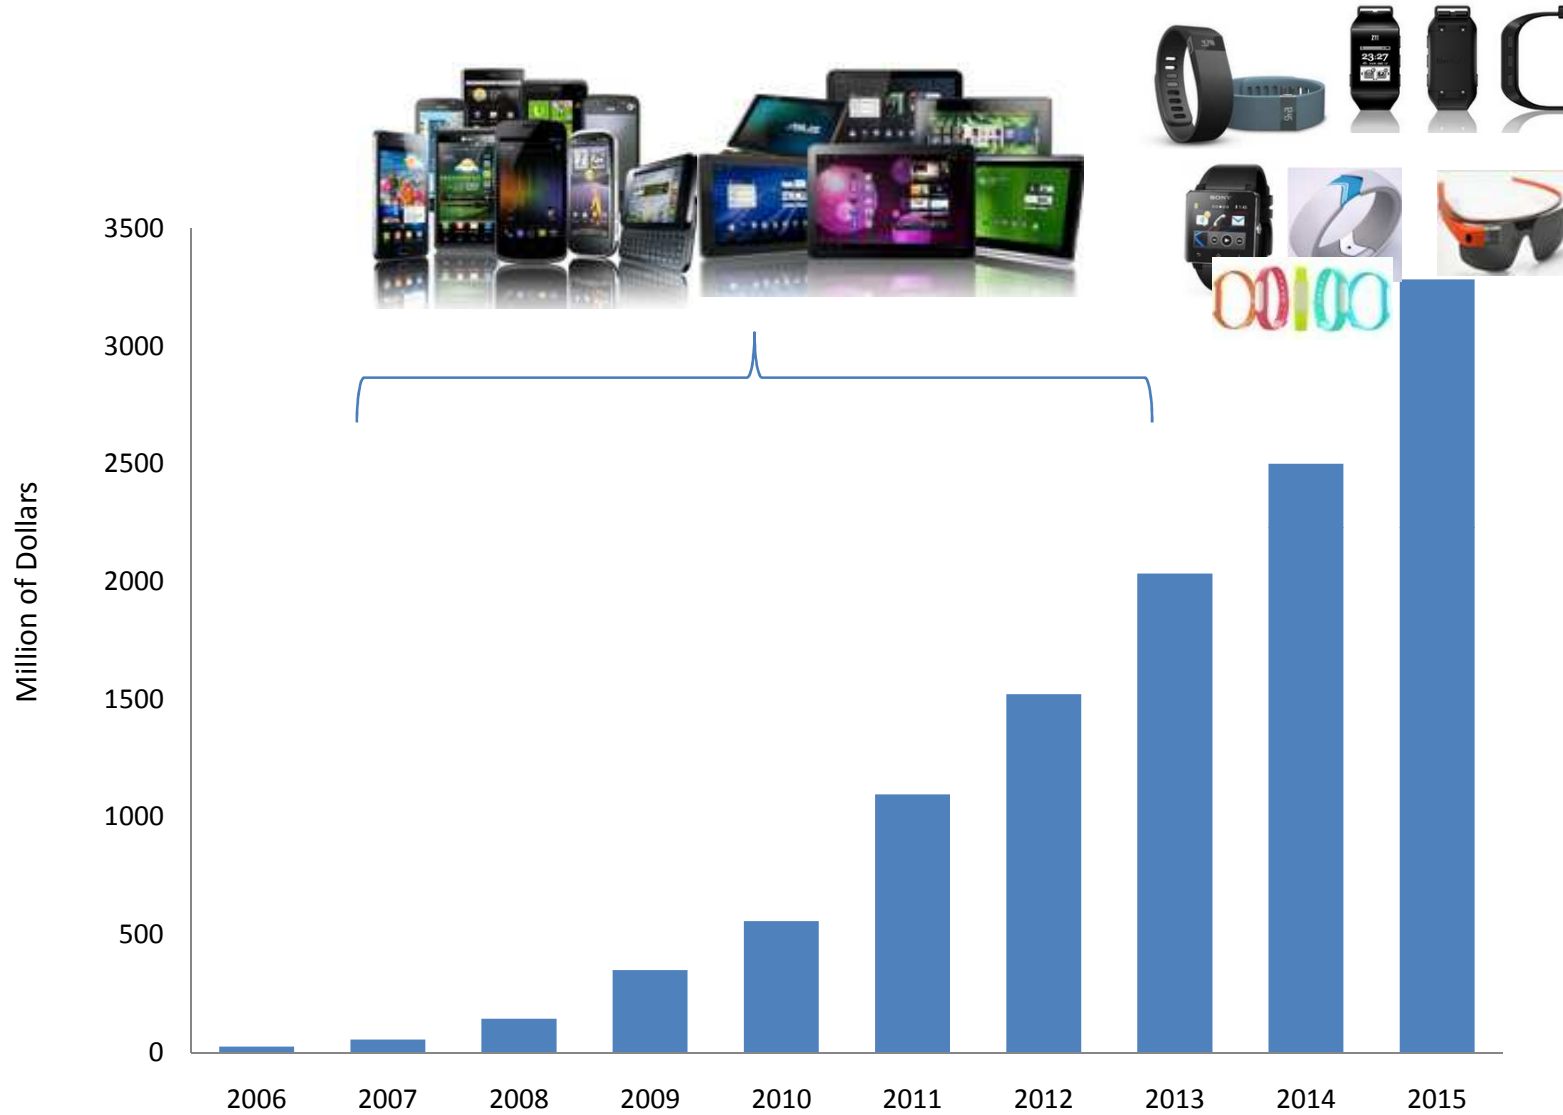

运动传感器

■ 与手机产品类似，三轴加速度传感器已经成为手环、手表等可穿戴产品的标配。